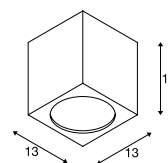

Maattekening

Variant	Art. nr.	EUR
2000 lm | 3000K | CRI > 80		
■ antraciet	234535	184,00