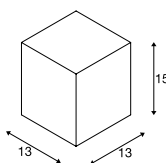

BIG THEO
CL, QPAR111

SOCKET
INSIDE

BIG THEO
CL

LED
INSIDE

Productspecificaties

230 V ~ 50 Hz
Materiaal: aluminium / glas

IP 44 1

Maattekening